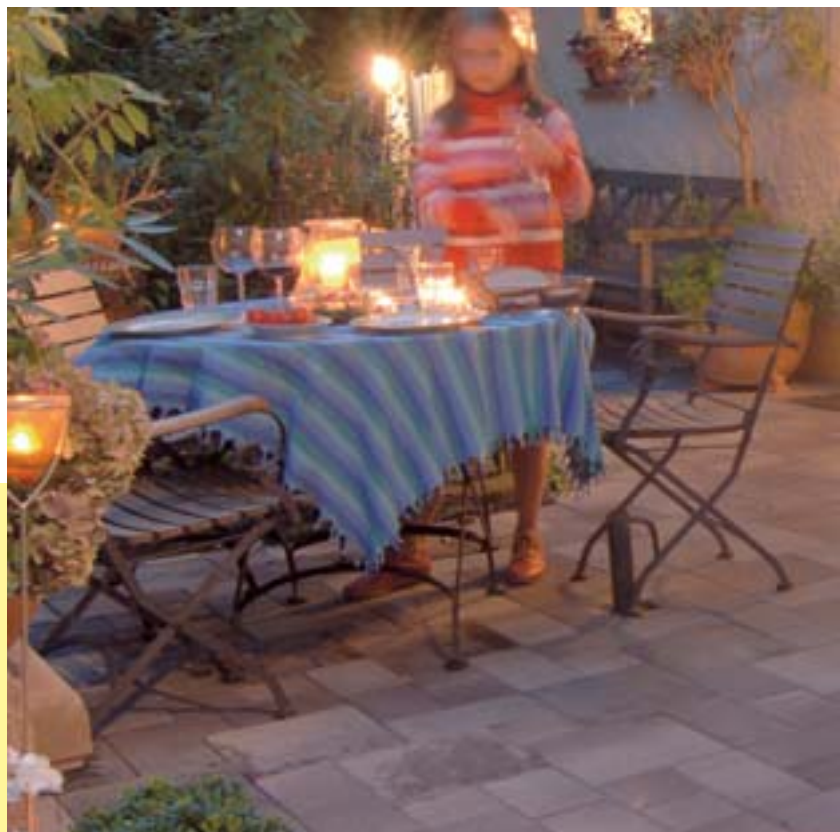

Bezeichnung	Maße (L x B x H) cm	ca. kg/m²	ca. Bedarf/m²
Normalsteine	15 x 15 x 6	140	44 Stk.
	22,5 x 15 x 6	140	29 Stk.
	30 x 15 x 6	140	22 Stk.
	30 x 30 x 6	140	11 Stk.